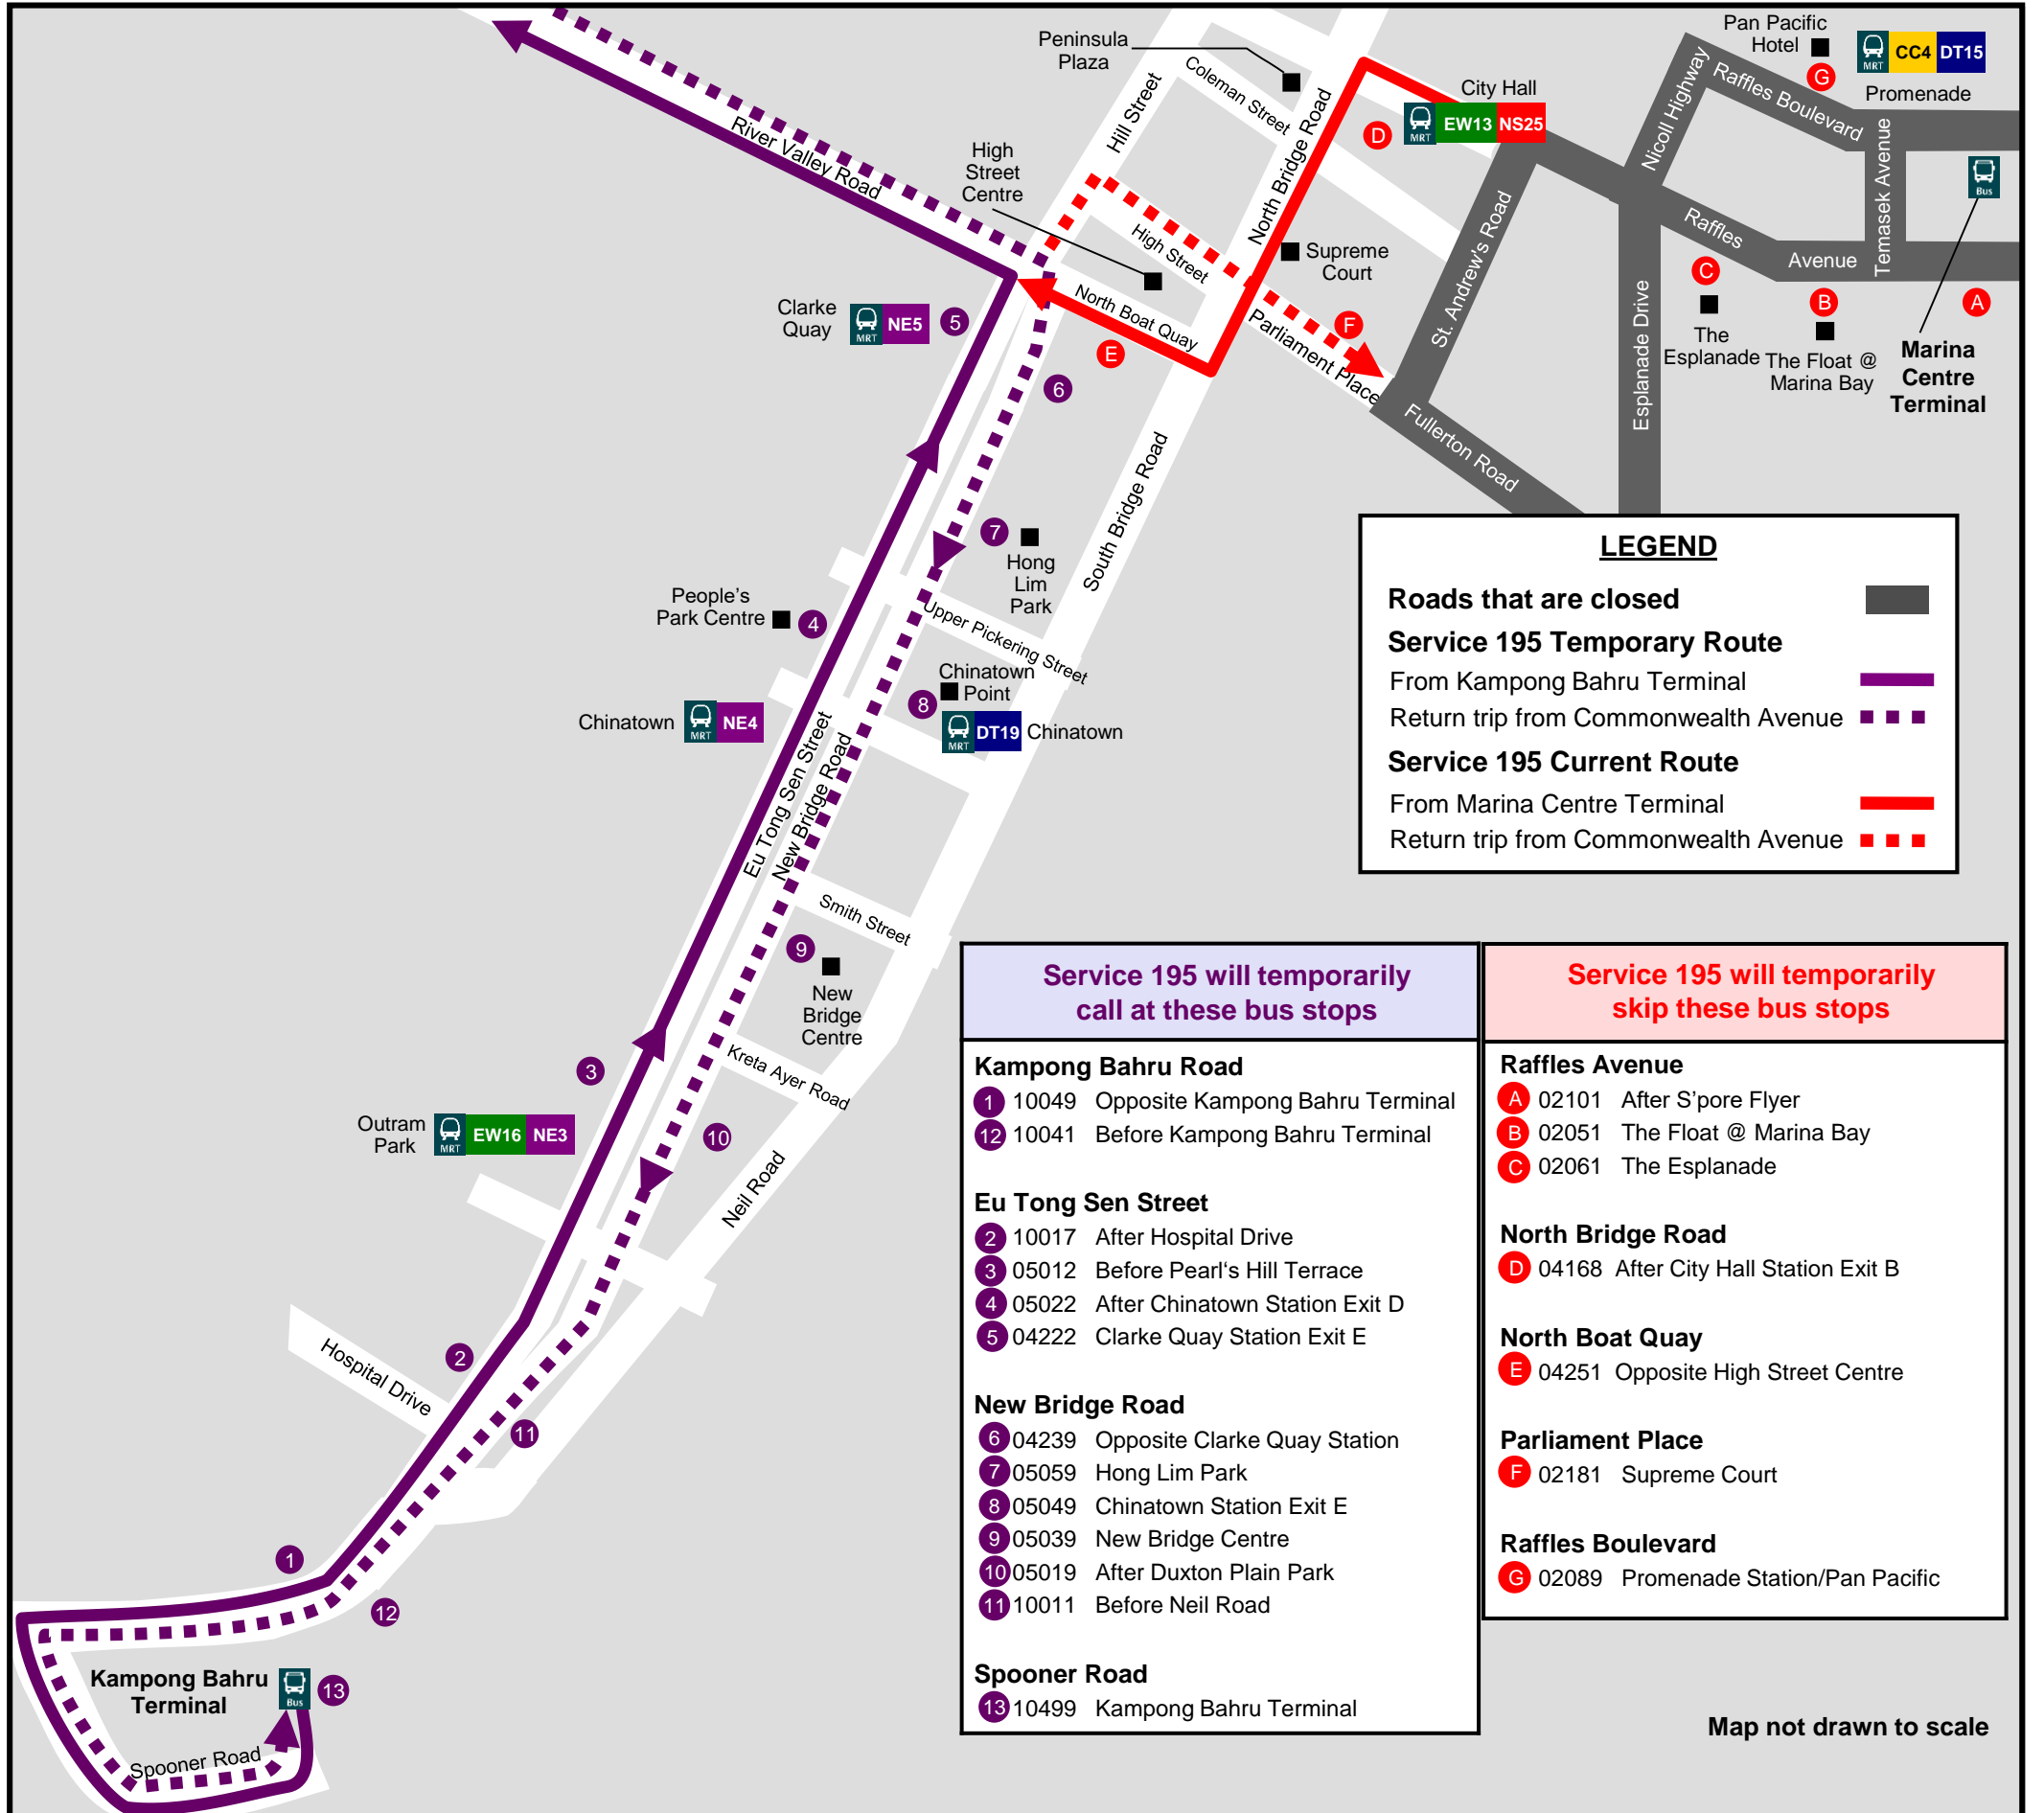

TEMPORARY ROUTE DIVERSION

巴士路线暂时改道 Lencongan Laluan Sementara தற்காலிக மாற்றுப்பாதை

2023 Formula One™ Singapore Grand Prix

195

Wednesday, 13 September to
Monday, 18 September 2023

Due to road closures for the event, the route of Service 195 will be temporarily amended to operate from the Kampong Bahru Terminal instead of the Marina Centre Terminal.

由于活动期间，受道路关闭影响，195号巴士的发车地点将从滨海中心巴士总站，改为甘榜峇鲁巴士总站。

Disebabkan penutupan jalan bagi acara tersebut, buat sementara waktu laluan Perkhidmatan 195 akan diubah untuk beroperasi dari Terminal Kampong Bahru dan bukan dari Pusat Terminal Marina.

இந்நிகழ்ச்சிக்காக சாலைகள் மூடப்படுவதால், சேவை 195 மரினா சென்டர் முனையத்திற்குப் பதிலாக கம்போங் பாரு முனையத்திலிருந்து செயல்படும் வகையில் பயணப்பாதையில் தற்காலிக மாற்றம் செய்யப்படும்.

Map not drawn to scale